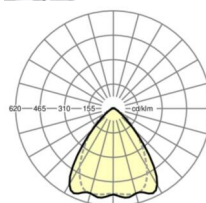

ÉLECTROTECHNIQUE

Ballast	Pilote électronique (1 pièce)
Puissance du système	49W
Tension secteur	230V/50Hz
Classe de efficacité énergétique/Source de lumière	B

ÉCLAIRAGISME

Équipement	LED, Rendu des couleurs/Température de couleur CRI ≥ 80 / 4000K
Tolérance de localisation chromatique (MacAdam)	3SDCM
Flux lumineux nominal	8583lm
Longévité des sources LED	50000h L80/B10 (Tq 35°C), 70000h L80/B50 (Tq 35°C), 100000h L80/B50 (Tq 30°C)
Efficacité lumineuse du luminaire	175lm/W
Angle de rayonnement	80° (C0) / 75° (C90)
UGR trans./long.	20.6 / 21.3

<https://www.regiolux.de/fr/article/19530004030>

Référence	LED 8000lm 840
ηLB	100 %
Φ ↓/↑	98 % / 2 %
UGR trans./long.	20.6 / 21.3

Dimensions

L	1531 mm	Longueur
B	55 mm	Largeur
H	37 mm	Hauteur