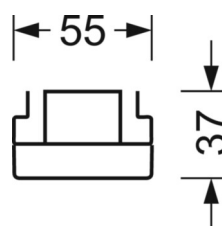

MÉCANIQUE

Couleur du boîtier	blanc signalisation RAL 9016
Cotes (Long.xLarg.xH/DxH)	1531mm x 55mm x 37mm
Poids (net)	1.65kg
Type de montage	Montage sur système de rail support, Structure lumineuse

LIEN PROFOND

<https://www.regiolux.de/fr/article/19530004030>

Référence	LED 8000lm 840
ηLB	100 %
Φ ↓/↑	98 % / 2 %
UGR trans./long.	20.6 / 21.3

Dimensions

L	1531 mm	Longueur
B	55 mm	Largeur
H	37 mm	Hauteur